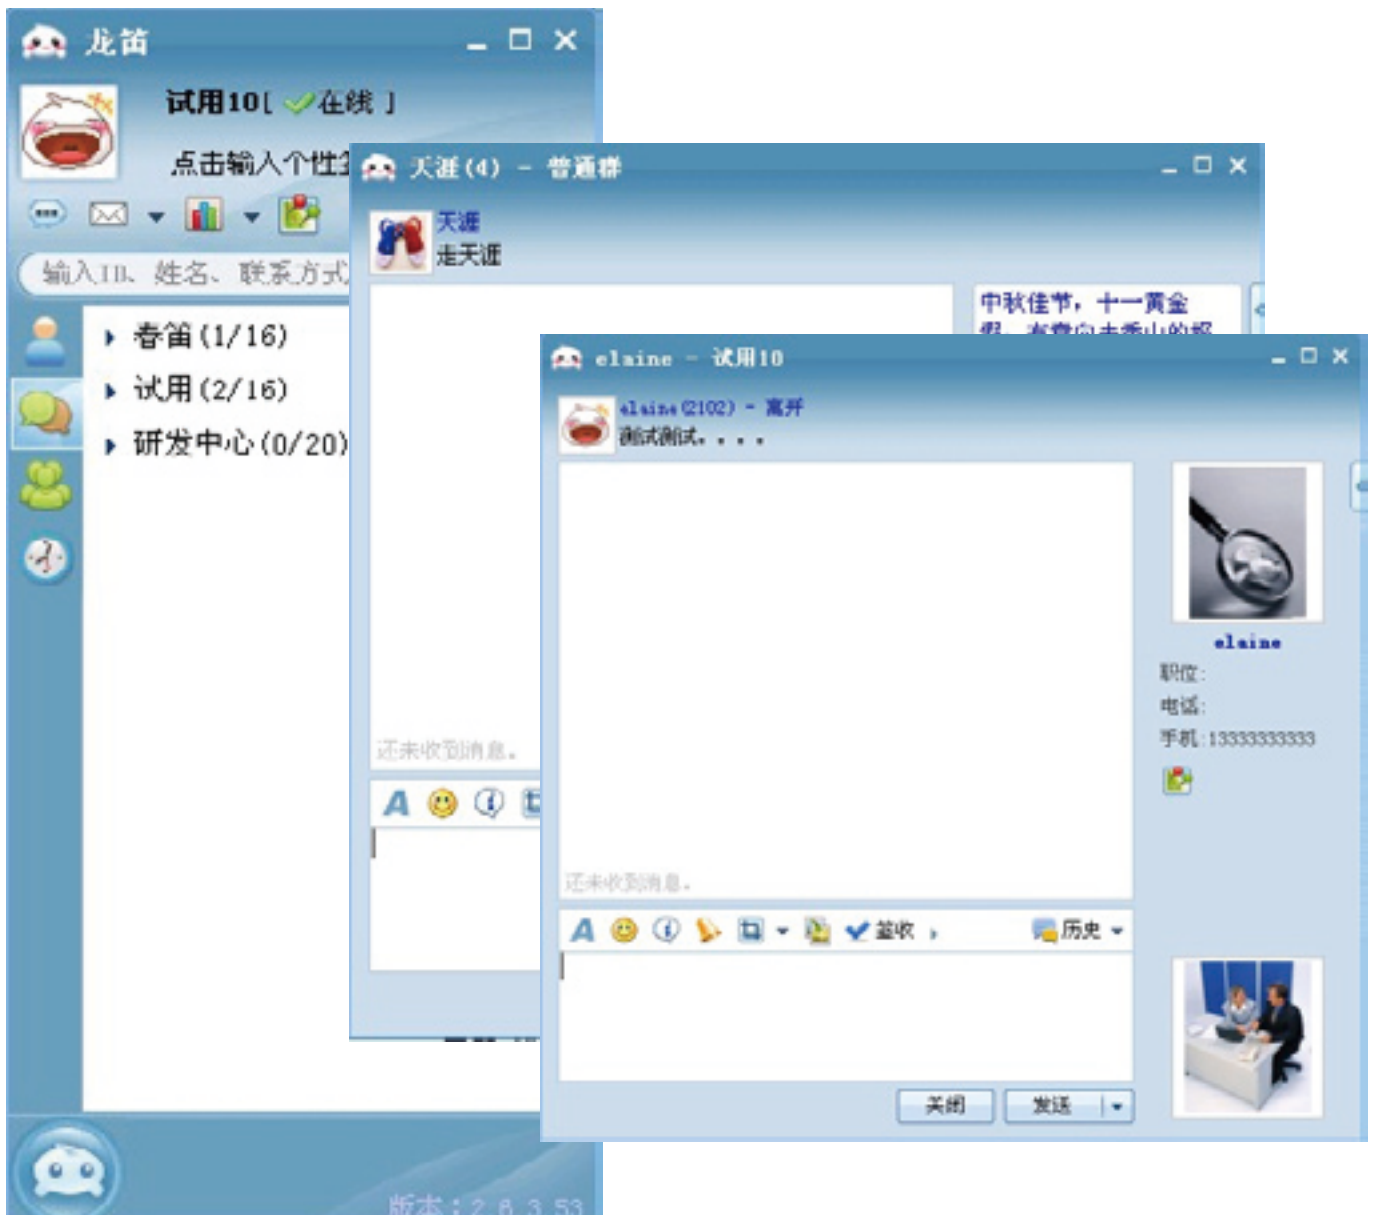

龙笛即时通讯产品特性

- 安全可靠的即时消息传递
- 多层次组织架构图
- 支持Internet/Intranet
- 简洁大方的界面、可爱的表情
- 方便易用的后台管理工具和远程管理工具
- 局域网文件传输速度快，支持文件离线发送