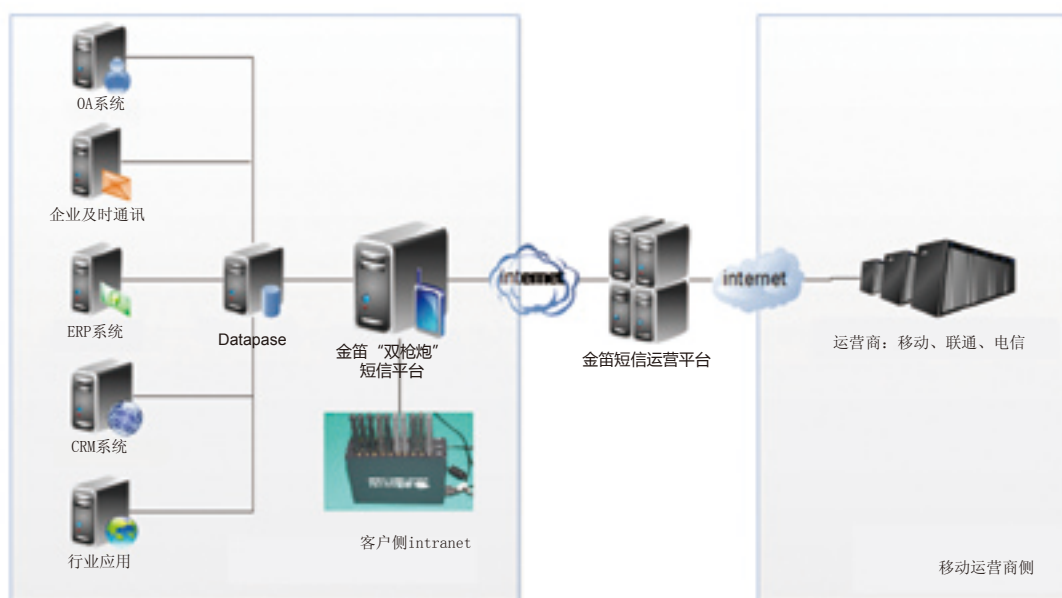

典型应用

水利水电	地质勘探	商业促销	远程监控	电力监控	金融证券	税务系统	电子政务
图象传输	企业应用	数据采集	物流速递	气象信息	医疗保险	电台电视台	家校通
GPRS-GPS	短信防伪	专业OA	远程超表	社会保险	环境监控	餐饮行业	彩票投注
能源行业	智能交通	移动警务等					

金笛工业手机

金笛十口猫池
(桌面型)

金笛猫池 (机架式)

金笛短信平台原理

金笛短信平台由一个数据库、构筑在数据库之上的Web服务、发送服务、接收服务构成。其运作方式为：由Web服务构成B/S结构的用户界面，使用户可以管理该平台；由发送接收服务连接外部的短信设备和短信网关，发送、接收信息。

- 发送服务，定时扫描数据库数据变化，将待发送送出去。目前支持MySQL、SQLServer2000/SQLServer2005-2012、Oracle。
- 接收服务。随时处理收到的短信，将收到的短信转存到数据库。
- web服务。是平台主要的功能服务器，这些功能包括：针对所有用户的个人功能，针对系统管理员的管理配置方面的功能。这些功能采用Web的方式实现，使得在网内（internet或intranet）的任何一台计算机不需专门安装任何软件，直接通过浏览器即可使用本平台。

同时使用硬件设备和短信网关，我们形象地称之为“双枪炮”

金笛双枪炮短信平台网络拓扑图

短信平台工作模式

短信数据泵入。将其它系统的数据信息通过数据库接口“拉”到短信系统中,或实时处理其他应用系统通过HTTP“推”来的数据。

短信数据路由。短信平台根据预先设定的四种运行模式：“只设备发送”，“只网关发送”，“设备优先发送”，“网关优先发送”，选择合适的短信通道Channer, 短信通路Gateway, 并在相同类型通道不同通路间自动均衡发送。

短信数据泵出。短信平台通过队列及缓存机制, 由发送服务连接短信硬件设备或连接金笛短信运营中心服务器发送短信, 发送失败重发, 重发一定次数之后, 记录失败结果。

产品特点

Product characteristics

金笛短信猫

短信猫，又名GSM MODEM，专门针对短信应用设计，内含工业级短信发送模块，简化了通信接口，性能稳定可靠，符合各种商业和工业级短信应用要求，支持向移动、联通以及小灵通用户收发短信，适用于各行各业各个领域作无线数据通信，短信息通告，短信查询等应用。