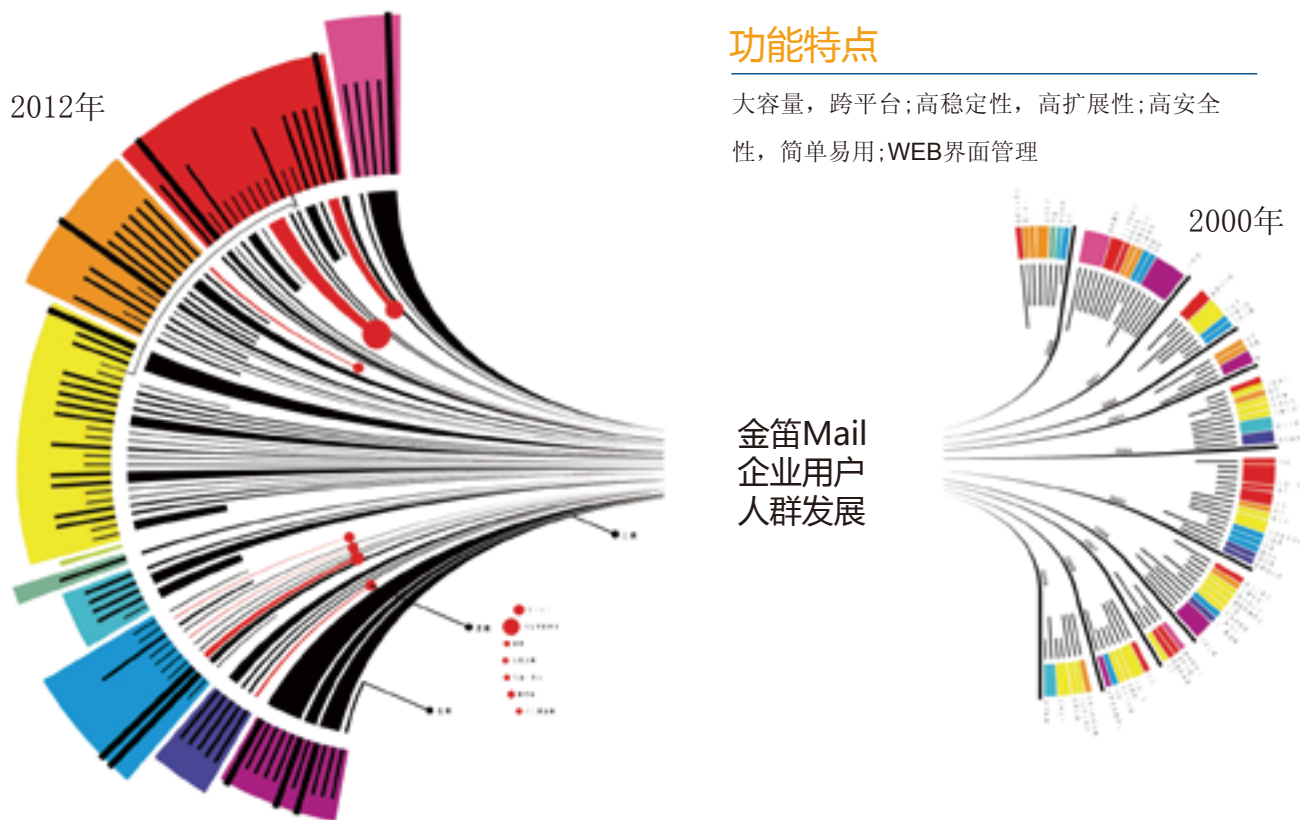

JDMail功能特点

Functional characteristics

功能特点

大容量，跨平台；高稳定性，高扩展性；高安全性，简单易用；WEB界面管理

功能特点（系统特点）

- 支持windows、Linux、Ubuntu等各个版本的操作系统，兼容性强
- 兼容各种有关Mail的标准协议和功能，如：IMAP4、ESMTP、POP3、MIME、ALIAS
- 支持多域，一套系统上可建多个域，支持内外网使用
- 高度的系统稳定性和可移植性
- 功能强大，简单易用的Webmail访问界面
- 功能强大的日志统计功能，用户实时详细直观了解邮件系统的运行情况
- 支持手机邮件推送功能（pushmail），以及智能机客户端安装访问邮件功能
- 实现邮件与即时通讯工具和短信设备的完美结合
- 支持从各种邮件系统升级至JDMail，收件箱数据完全同步，如：Qmail...
- 提供统一认证接口，与其他系统无缝集成