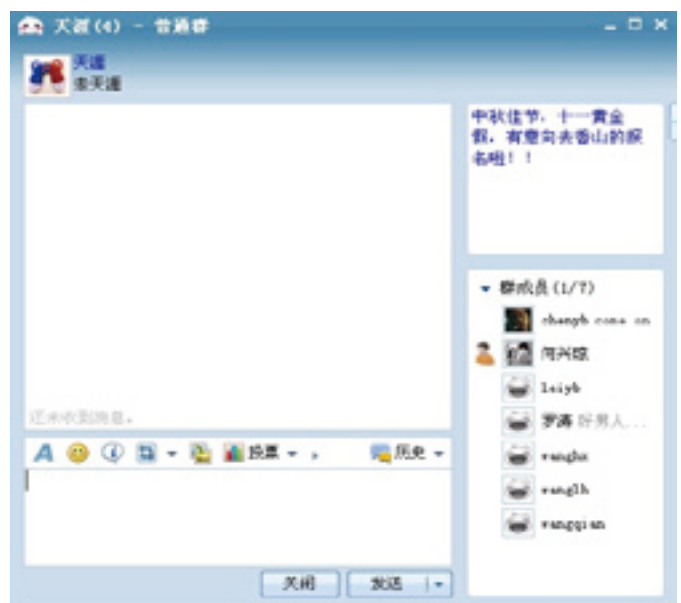

龙笛即时通讯 (long-d)

龙笛即时通讯软件 (long-d) 由金笛软件推出的企业即时通讯产品。是一款主要面向大中型企事业单位、政府部门量身定制的即时通讯软件，它结合了普通聊天工具和公司办公环境的特点，为企业进行有针对性的功能定制，改善企业办公环境，使企业员工之间的沟通和交流更及时便捷，在提高工作效率的同时确保企业的信息安全。