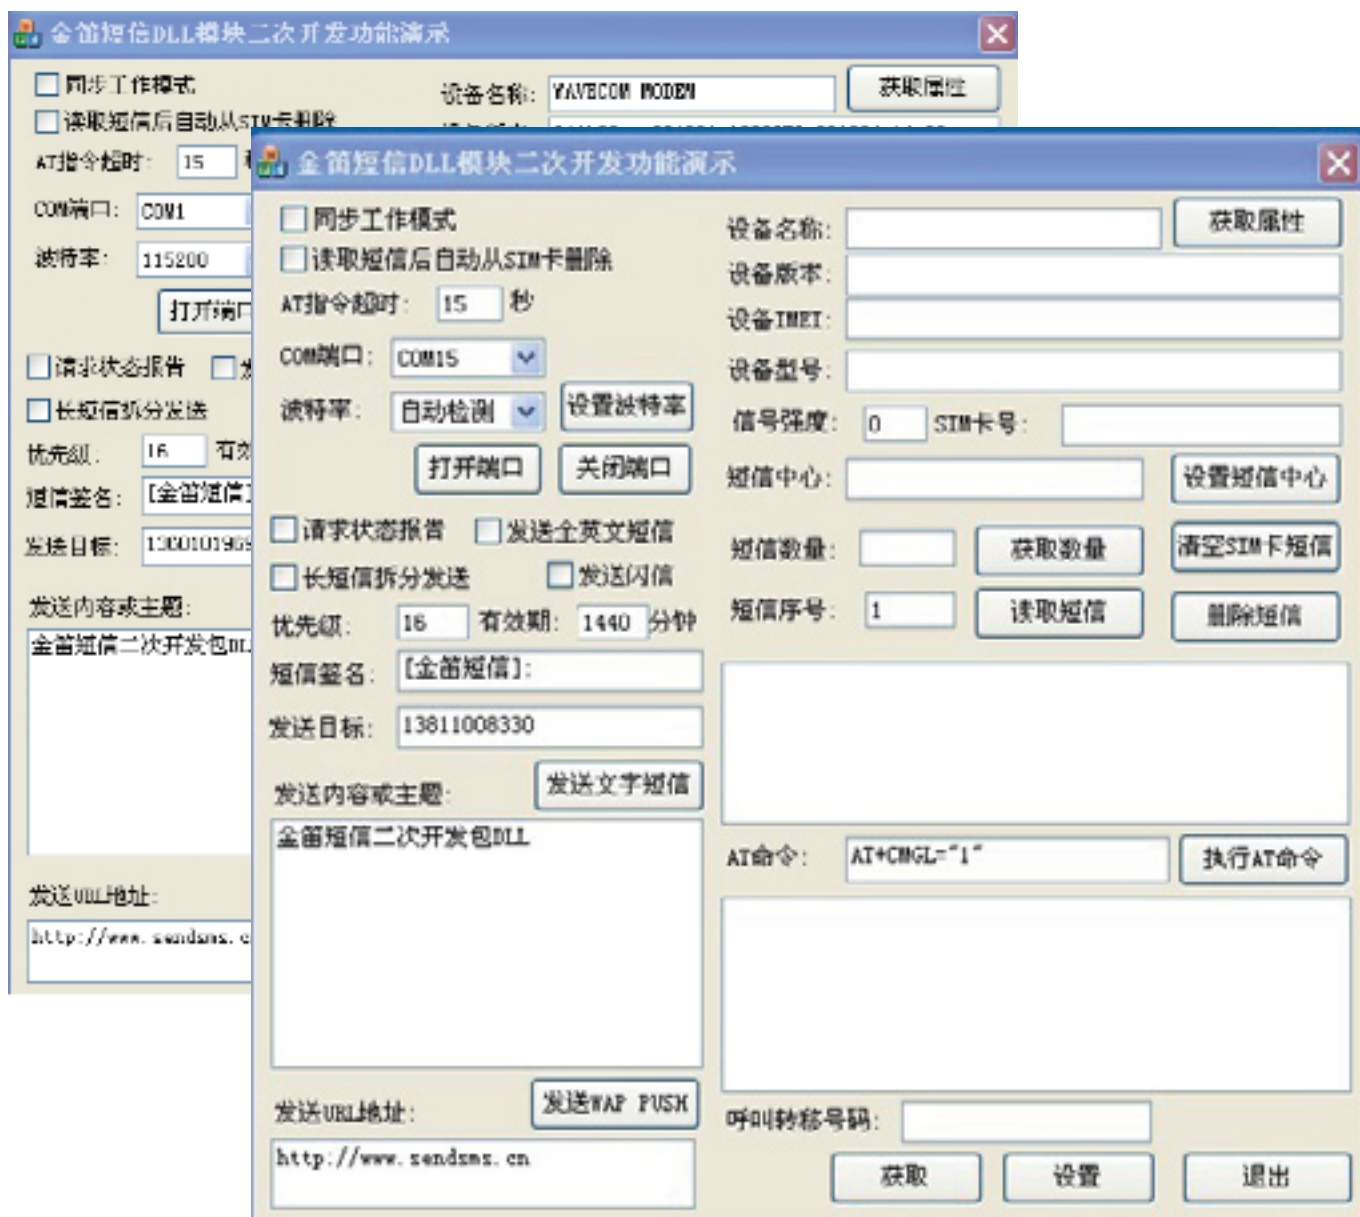

金笛短信中间件 二次开发包 (DLL / OCX / C# / JAVA) 彩信

金笛短信DLL模块二次开发功能演示