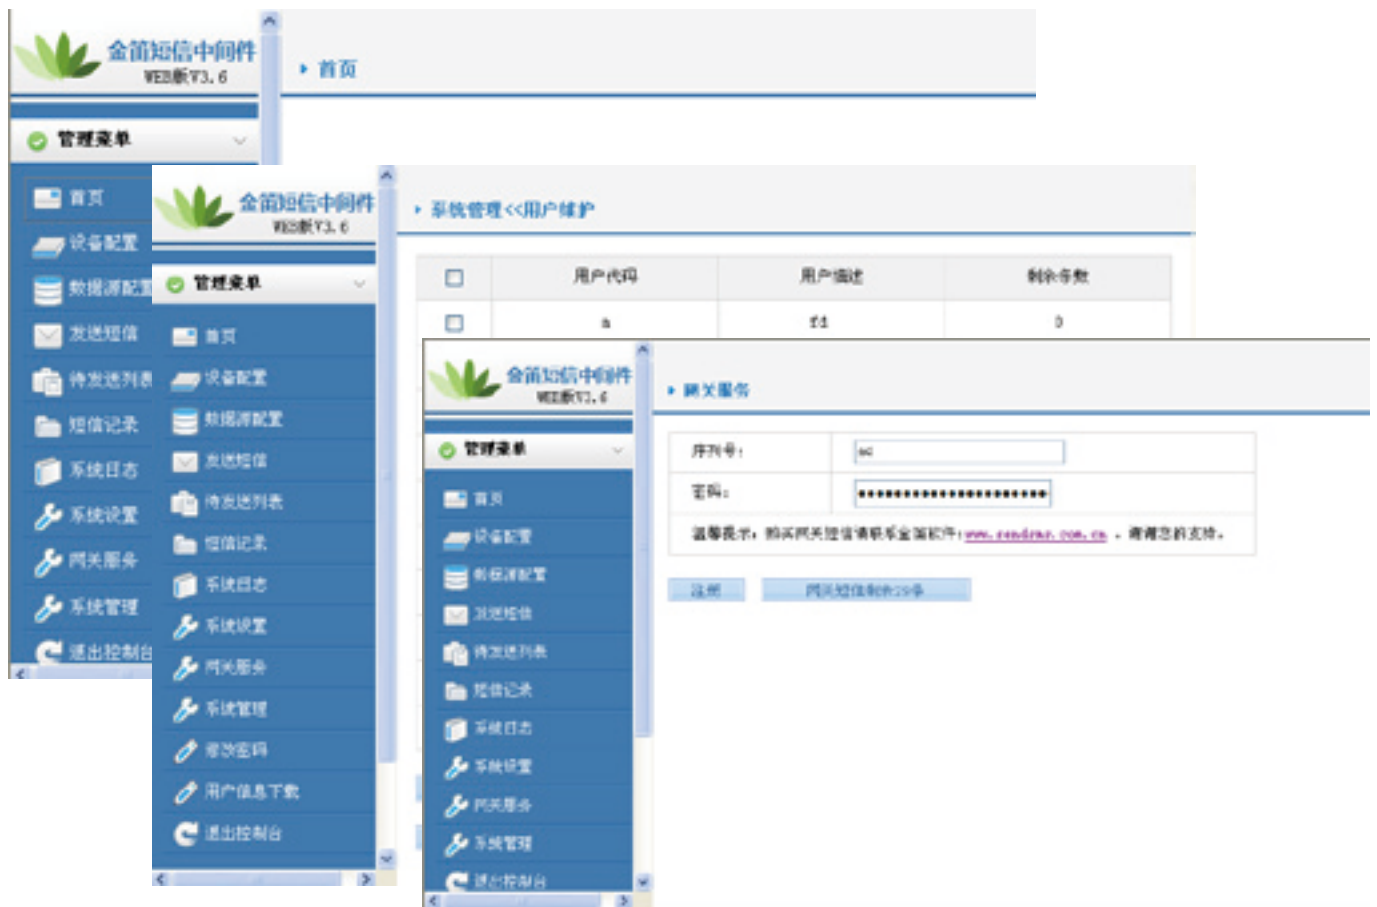

WEB中间件

金笛短信中间件Web版V3.6（基于JAVA平台做的开发）是我公司融合多年在短信硬件设计生产、短信软件方面的研发经验和技術积淀，推出的又一款拳头产品。该款产品有三大特点：自动、智能、开放。可以自动检测短信设备，智能监控短信设备运行状态，通过开放的数据库接口和HTTP接口，实现多路短信设备同时发送与接收。

金笛短信中间件Web版最大限度地降低了短信设备开发及部署的门槛。使广大程序员无需要了解短信硬件，只需要跟数据库打交道就可以实现短信功能。通过开放的数据库接口和HTTP接口，使各种C/S、B/S 应用软件增加短信功能变得十分方便、快捷、可靠。短信功能的应用，使得信息传递在空间上无限拓展，在时间上极速方便，同时又极大地降低了通讯成本，提高了效率。